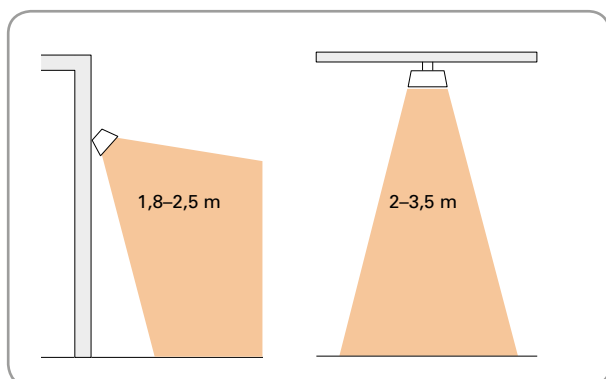

Installasjonshøyde